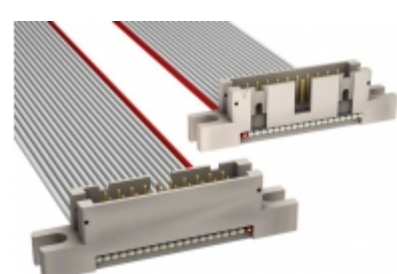

## M3WWK-2006J

Authorized Distributor

Part Number: [M3WWK-2006J](#)

Výrobce [3M](#)

Popis IDC CABLE - MPL20K/MC20G/MPL20K

Datový list: [4600 Series Datasheet](#)  
[3365 Series Datasheet](#)  
[Ribbon Cable Assembly Length Guide](#)

### PARAMETR PRODUKTU

Part Number	M3WWK-2006J	Výrobce	<a href="#">3M</a>
Popis	IDC CABLE - MPL20K/MC20G/MPL20K	Stav volného vedení / RoHS	Bez olova / V souladu RoHS
Dostupné množství	11154 pcs	Datový list	<a href="#">4600 Series Datasheet</a> <a href="#">3365 Series Datasheet</a> <a href="#">Ribbon Cable Assembly Length Guide</a>
Kategorie	<a href="#">Sestavy kabelů</a>	Používání	-
stínění	Unshielded	Série	-
Pitch - Konektor	0.100" (2.54mm)	Pitch - Cable	0.050" (1.27mm)
Počet řádků	2	Počet poloh	20
Délka	0.500' (152.40mm, 6.00")	Stav volného vedení / RoHS	Lead free / RoHS Compliant
Funkce	Flange, Polarizing Key	Detailní popis	20 Position Cable Assembly Rectangular Plug to Plug 0.500' (152.40mm, 6.00")
Kontakt Finish Tloušťka	30.0µin (0.76µm)	Kontakt Finish	Gold
Typ konektoru	Plug to Plug	Barva	Gray, Ribbon
kabelová koncovka	IDC		